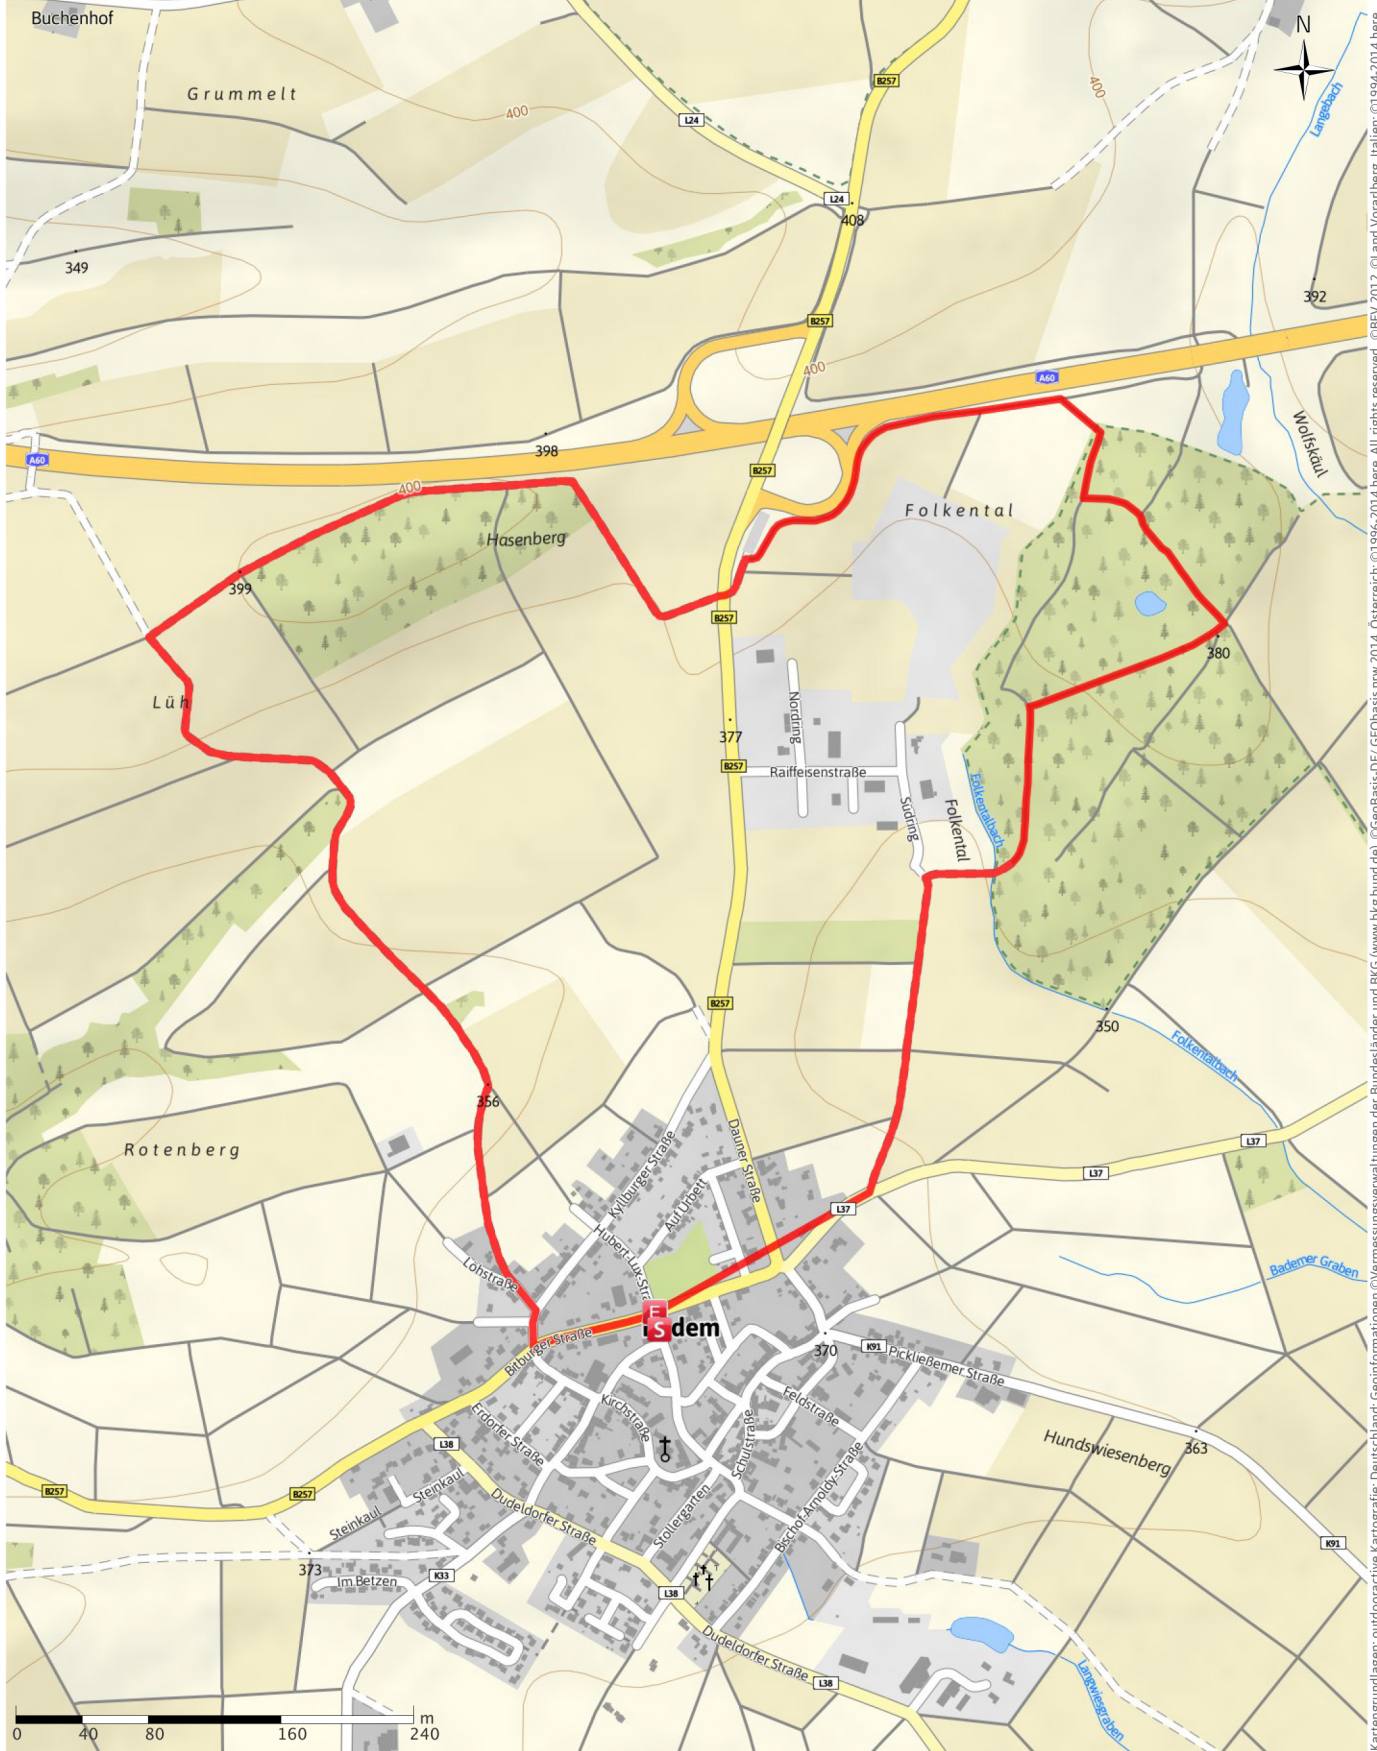

Wanderweg B1

↔ 6.1 km | ⌚ 1:34 h | ↘ 76 m | ↗ 74 m | SCHWIERIGKEIT -

Kartgrundlagen: outdooractive Kartografie; Deutschland: Vermessungsverwaltungen der Bundesländer und BKG (www.bkg.bund.de); Österreich: ©1996-2014 here. All rights reserved. ©BEV 2012. ©Land Vorarlberg, Italien: ©1994-2014 here. All rights reserved. ©Autonome Provinz Bozen – Südtirol – Abteilung Natur, Landschaft und Raumentwicklung, Schweiz: Geodata @swisstopo (57040002735)